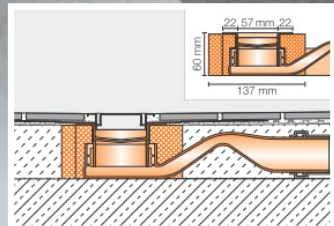

Kerdi Line

207,21 €

Impermeabilització*

12,83 €

canal decoratiu
d'evacuació aigua
per a dutxes en
combinació amb
impermeabilització*
Schlüter KERDI,
configuració amb
pot simfònic i
reixeta de 50cm.
Model D